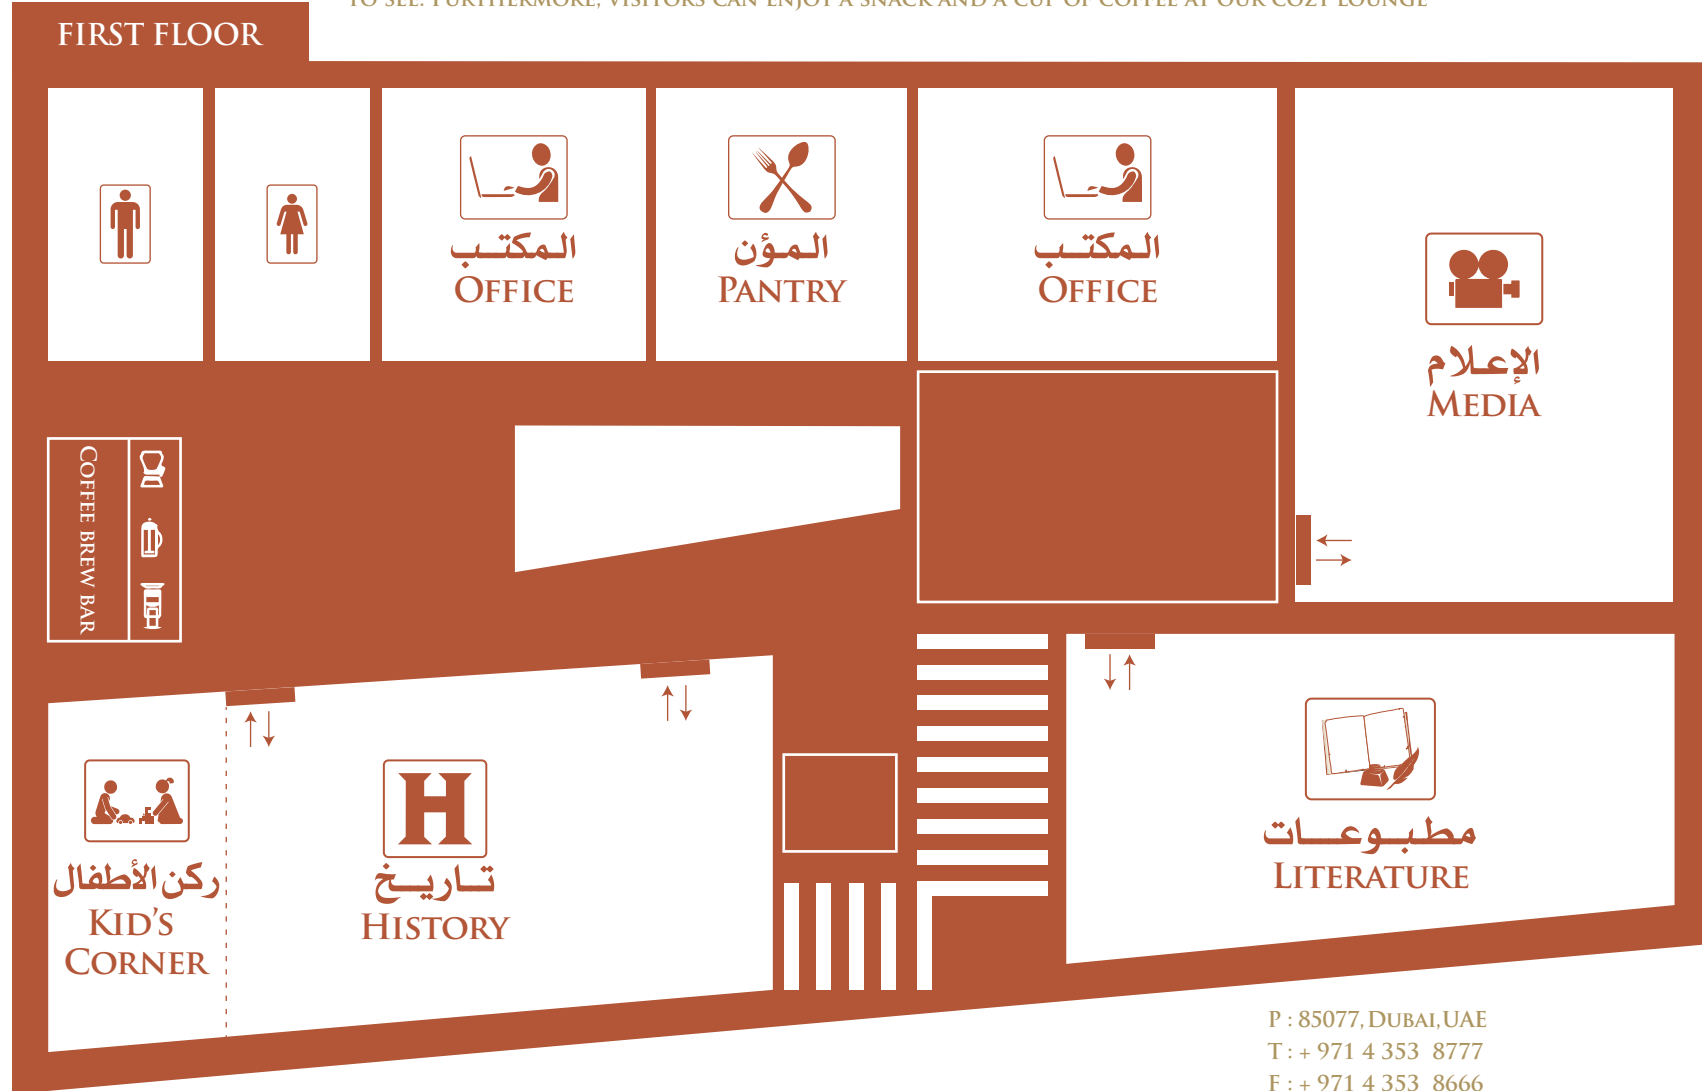

MUSEUM GUIDE دليل المتحف

متحف القهوة معرض مميز وفريد يصل ماضي عالم القهوة بحاضره. يستعرض المتحف أساليب تحميص وإعداد القهوة المتبعة في دول مختلفة حول العالم بالإضافة إلى أدوات أثرية كان لها دور إيجابي في عالم القهوة. كما يتمكن محبي القهوة من شراء هدايا تذكارية من محل الهدايا في المتحف

THE MUSEUM IS A SHOWCASE THAT CONNECTS THE PAST AND THE PRESENT OF THE COFFEE WORLD.

DIFFERENT ROASTING AND BREWING STYLES FROM VARIOUS COUNTRIES ARE LIVE DEMONSTRATED AS WELL AS INTERNATIONAL ANTIQUE ITEMS ARE REPRESENTED. COFFEE LOVERS CAN BUY RELATED ITEMS FROM OUR MUSEUM SHOP.

THE SECOND PART OF THE MUSEUM OFFERS A WIDE SELECTION OF COFFEE BOOKS TO READ AND COFFEE DOCUMENTARIES TO SEE. FURTHERMORE, VISITORS CAN ENJOY A SNACK AND A CUP OF COFFEE AT OUR COZY LOUNGE

P : 85077, DUBAI, UAE