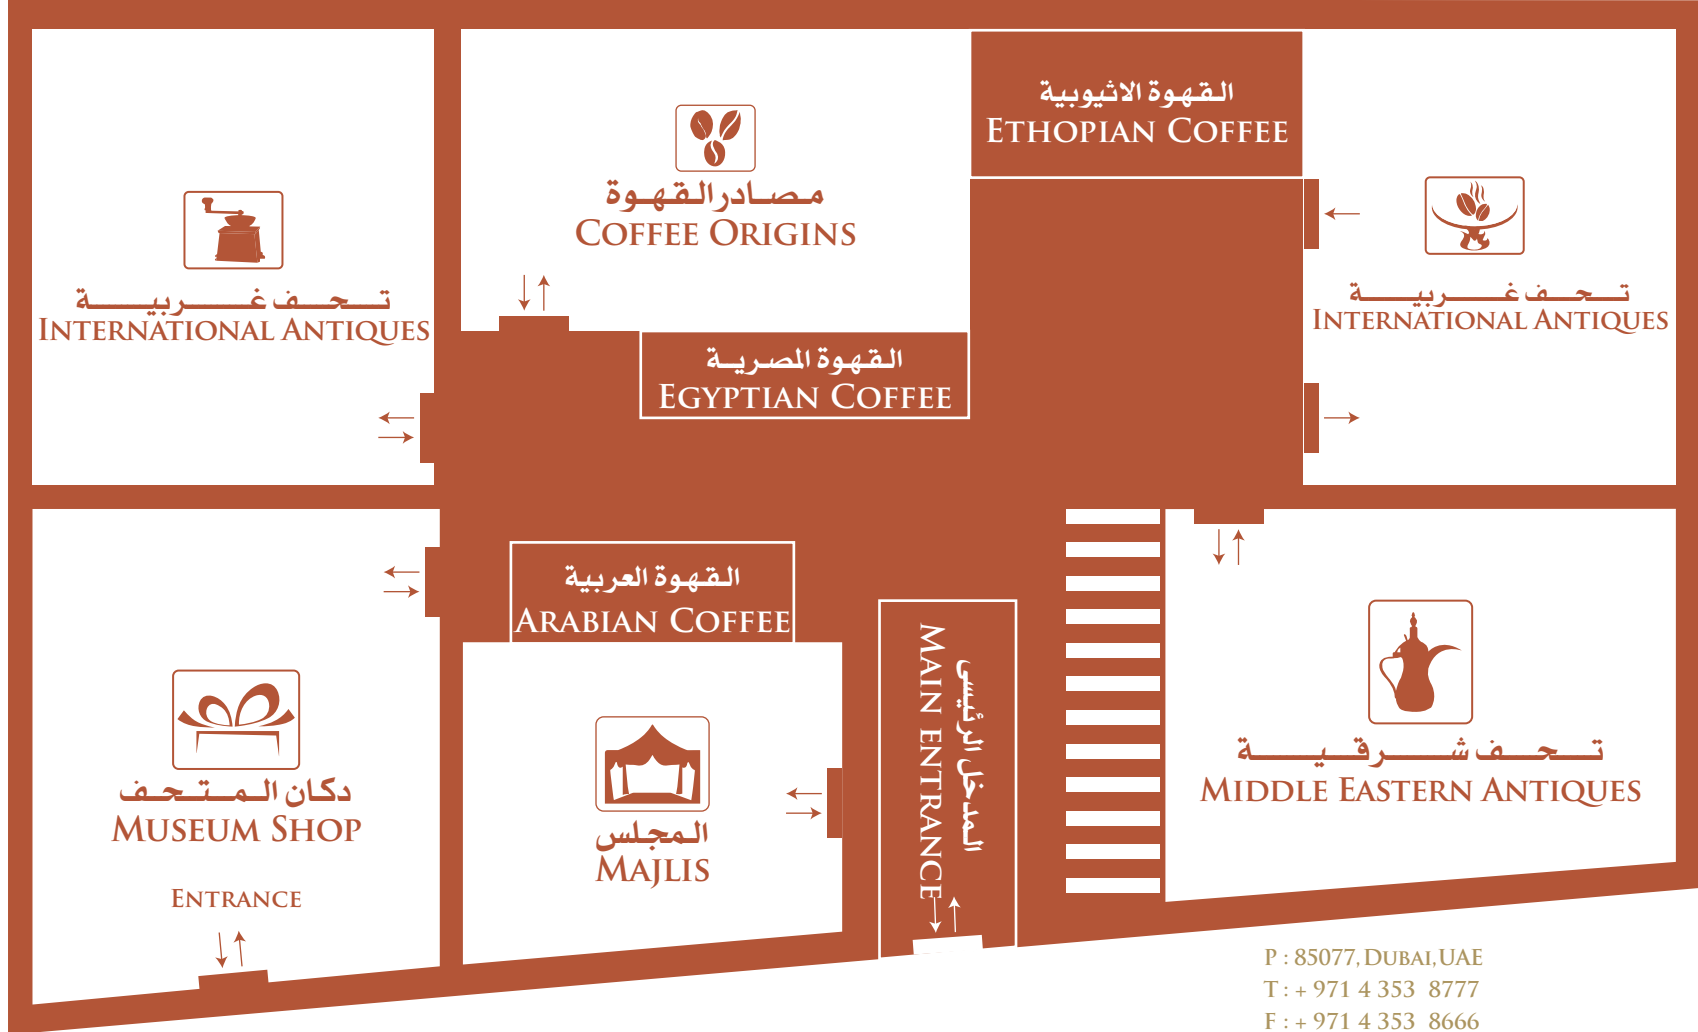

MUSEUM GUIDE دليل المتحف

متحف القهوة معرض مميز وفريد يصل ماضي عالم القهوة بحاضره. يستعرض المتحف أساليب تحميص وإعداد القهوة المتبعة في دول مختلفة حول العالم بالإضافة إلى أدوات أثرية كان لها دور إيجابي في عالم القهوة. كما يتمكن محبي القهوة من شراء هدايا تذكارية من محل الهدايا في المتحف

THE MUSEUM IS A SHOWCASE THAT CONNECTS THE PAST AND THE PRESENT OF THE COFFEE WORLD.

DIFFERENT ROASTING AND BREWING STYLES FROM VARIOUS COUNTRIES ARE LIVE DEMONSTRATED AS WELL AS INTERNATIONAL ANTIQUE ITEMS ARE REPRESENTED. COFFEE LOVERS CAN BUY RELATED ITEMS FROM OUR MUSEUM SHOP.

GROUND FLOOR

P : 85077, DUBAI, UAE

T : + 971 4 353 8777

F : + 971 4 353 8666

E : INFO@COFFEEMUSEUM.AE : بريد الإلكتروني

WWW.COFFEEMUSEUM.AE